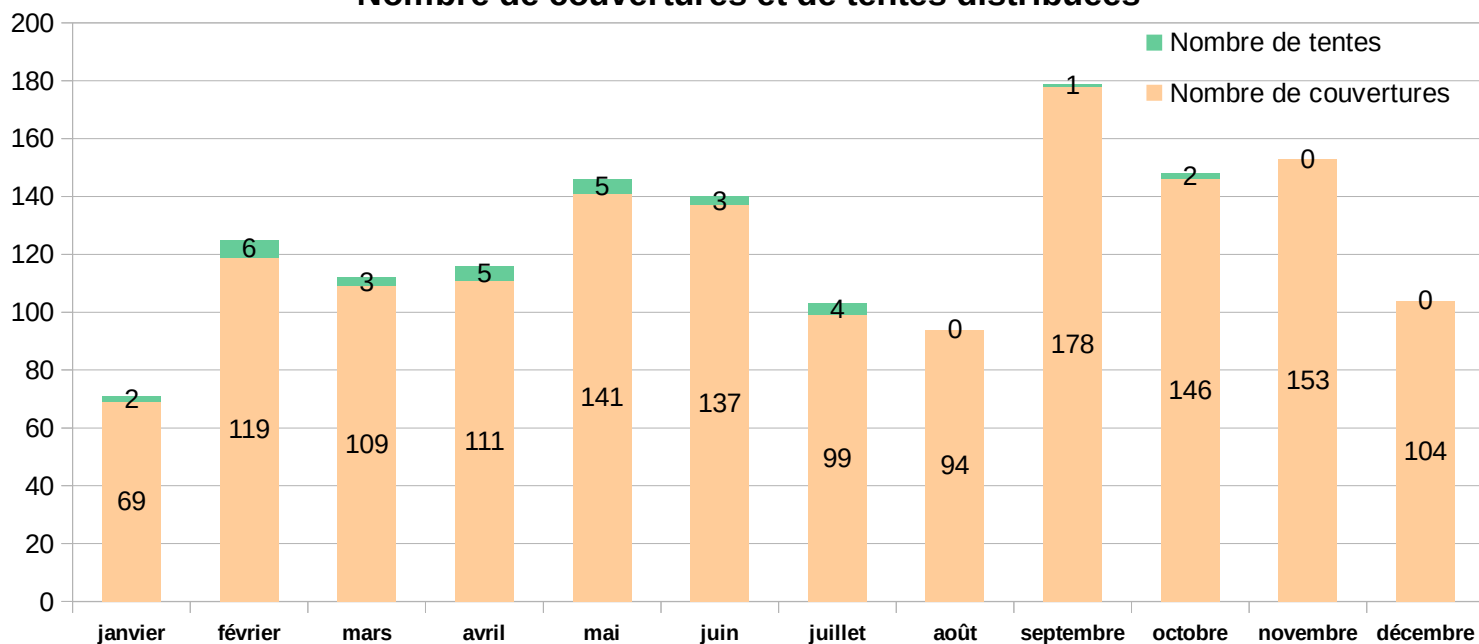

Nombre de couvertures et de tentes distribuées

En 2017 nous avons donné 1 460 couvertures et 31 tentes