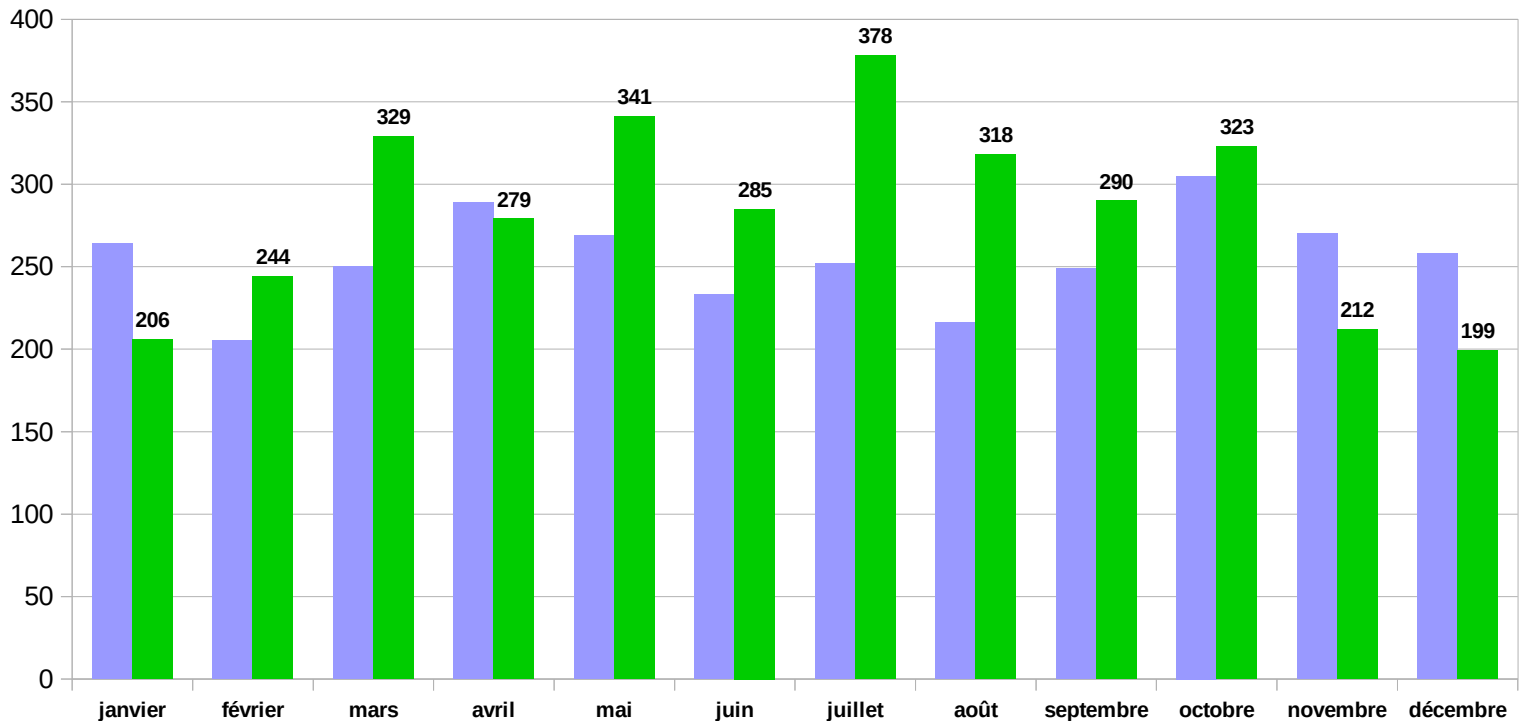

Nombre d'interventions par mois

■ Nombre d'interventions 2016
 ■ Nombre d'interventions 2017

En moyenne cela fait 9 interventions par maraude en 2017

Seulement 4 maraudes d'annulées (dont AG, fête de la musique et Noël de la rue)

Nombre de personnes vues lors des maraudes (adultes et enfants)

En moyenne nous avons vu 26 personnes par maraude

En 2017 nous avons rencontré 9 327 personnes dont 1 730 enfants (une personne peut être vue une ou plusieurs fois sur la période).

Dans l'idéal la maraude a lieu à 3 bénévoles mais parfois elle se déroule à 2. De mars à juin elle pouvait se dérouler à 4 pour que les nouveaux bénévoles puissent marauder.

Nombre de bénévoles par maraude