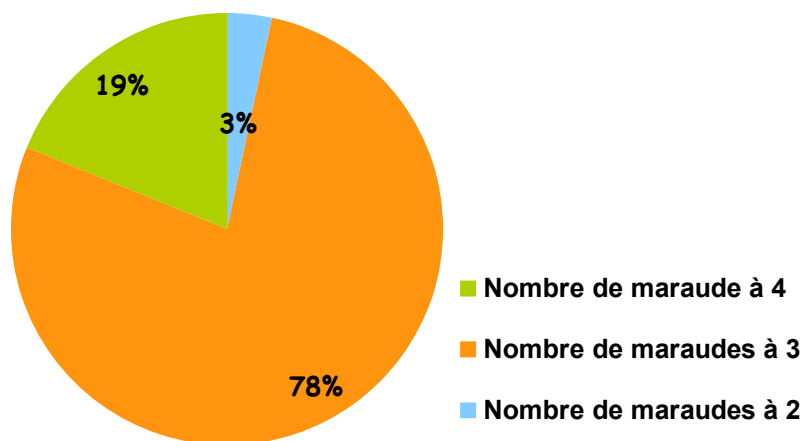

Nombre d'interventions par mois

■ Nombre d'interventions 2016
 ■ Nombre d'interventions 2017

En moyenne cela fait 9 interventions par maraude en 2017

Seulement 4 maraudes d'annulées (dont AG, fête de la musique et Noël de la rue)

Nombre de personnes vues lors des maraudes (adultes et enfants)

En moyenne nous avons vu 26 personnes par maraude

En 2017 nous avons rencontré 9 327 personnes dont 1 730 enfants (une personne peut être vue une ou plusieurs fois sur la période).

Dans l'idéal la maraude a lieu à 3 bénévoles mais parfois elle se déroule à 2. De mars à juin elle pouvait se dérouler à 4 pour que les nouveaux bénévoles puissent marauder.

Nombre de bénévoles par maraude