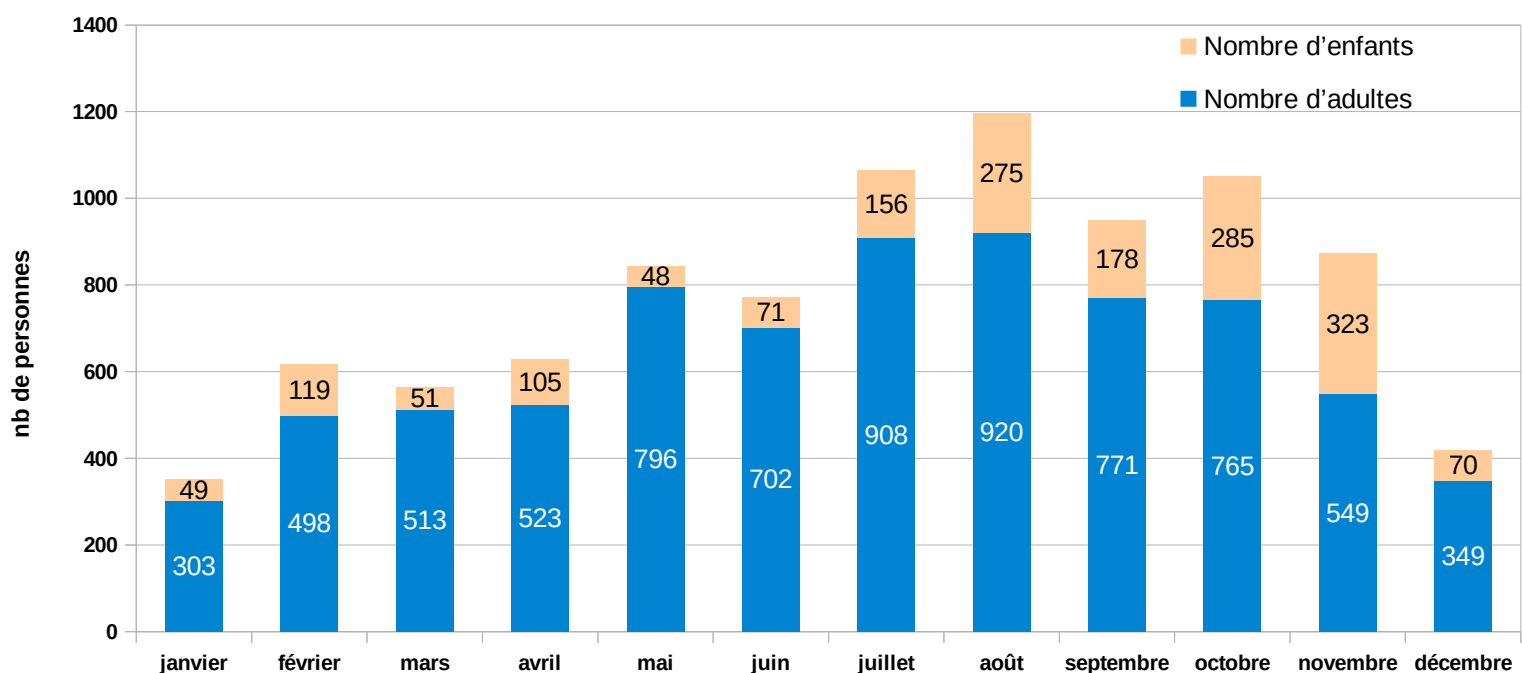

Nombre d'interventions par mois

■ Nombre d'interventions 2016
 ■ Nombre d'interventions 2017

En moyenne cela fait 9 interventions par maraude en 2017

Seulement 4 maraudes d'annulées (dont AG, fête de la musique et Noël de la rue)

Nombre de personnes vues lors des maraudes (adultes et enfants)

En moyenne nous avons vu 26 personnes par maraude

En 2017 nous avons rencontré 9 327 personnes dont 1 730 enfants (une personne peut être vue une ou plusieurs fois sur la période).

Dans l'idéal la maraude a lieu à 3 bénévoles mais parfois elle se déroule à 2. De mars à juin elle pouvait se dérouler à 4 pour que les nouveaux bénévoles puissent marauder.

Nombre de bénévoles par maraude